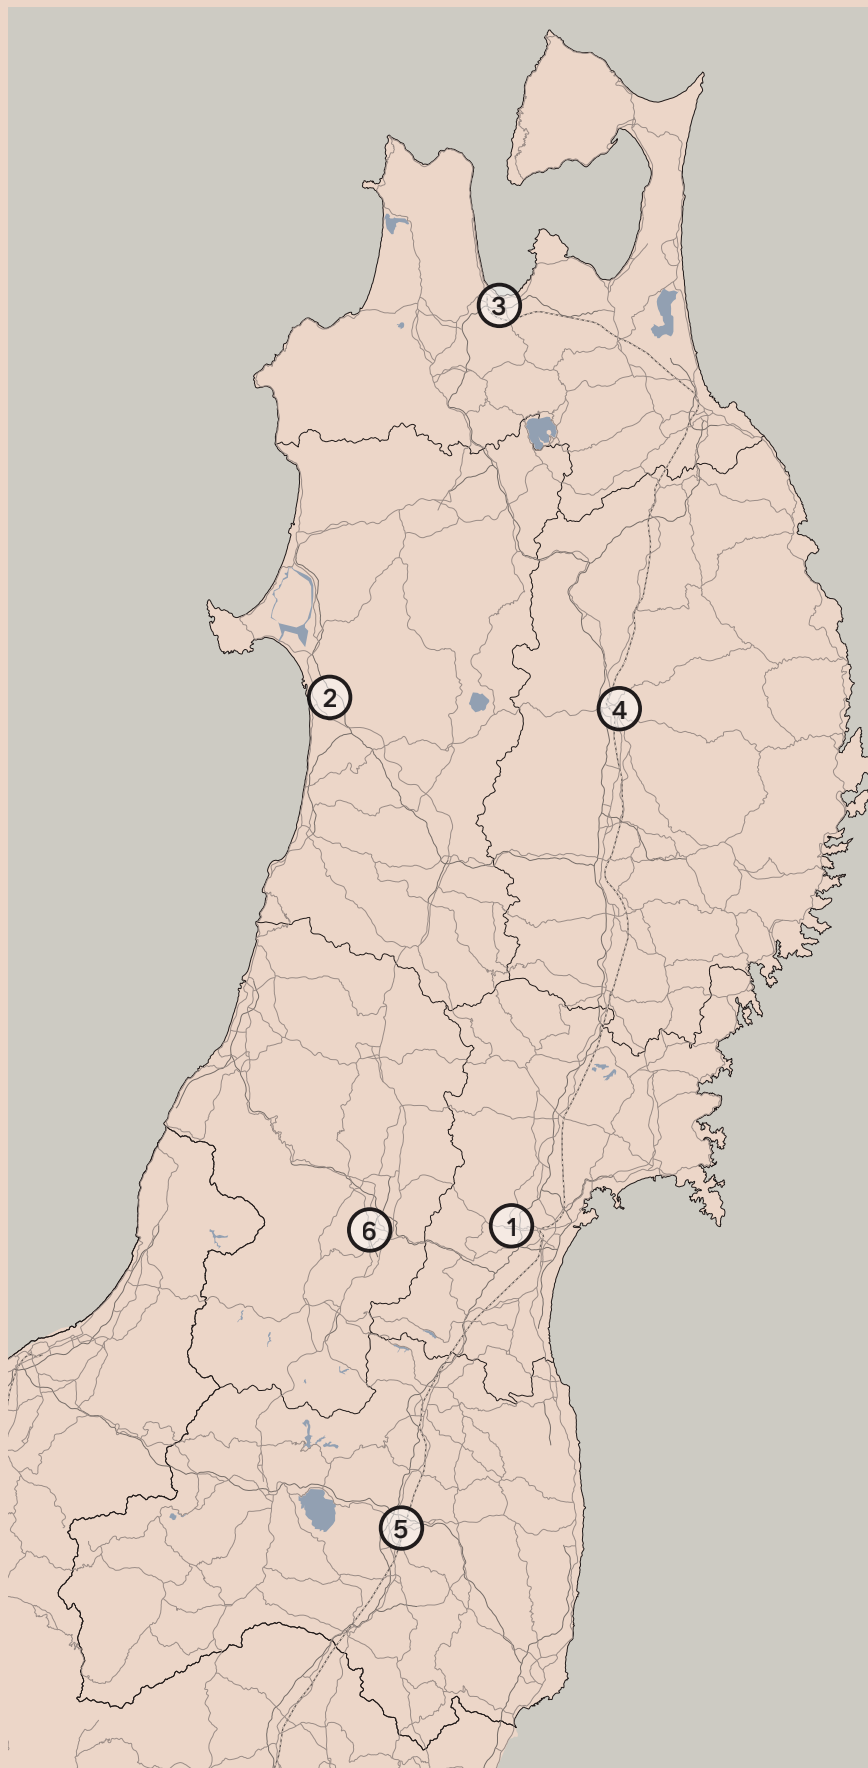

巡回展スケジュール

③ 青森地域会

2023年12月23日(土) - 24日(日)
ワ・ラッセ2F
(青森県青森市安方1-1-1)

② 秋田地域会

2023年12月15日(金) - 17日(日)
秋田アトリオン2F
美術展示ホール第二展示室
(秋田市中通2-38)

⑥ 山形地域会

2024年2月22日(木) - 26日(月)
※連続5日間
山形市中央公民館ギャラリー
(山形市七日町1-2-39アズ七日町4階)

④ 岩手地域会

2024年1月26日(金) - 28日(日)
プラザおでって
(盛岡市中ノ橋通1-1-10)

① 宮城地域会 [開催終了]

2023年9月16日(土) - 18日(月・祝)
錦ヶ丘ヒルサイドモール
(仙台市青葉区錦ヶ丘1-3-1)

⑤ 福島地域会

2024年2月13日(火) - 15日(木)
市民ふれあいプラザ
(郡山市駅前2-11-1ビッグアイ6階)

※日本大学工学部主催日大卒業設計展との
合同開催を予定